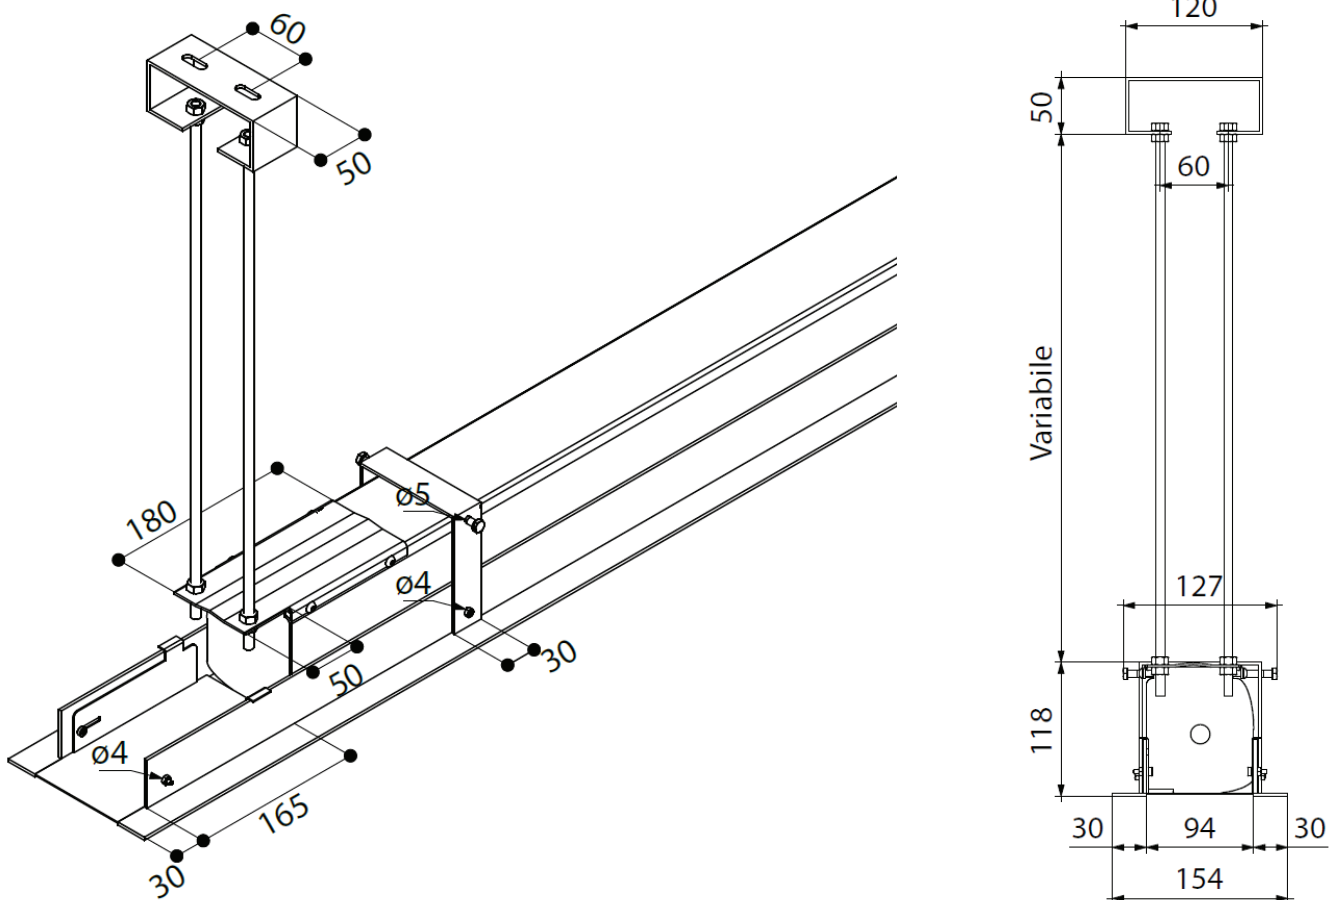

ANSICHT VON VORNE (KOPFSEITE)

* Keine Haftung für Irrtümer oder Druckfehler. Bedingt durch fortlaufende technische Verbesserungen behalten wir uns das Recht vor, Design und die Spezifikationen ohne vorherige Ankündigung zu ändern.