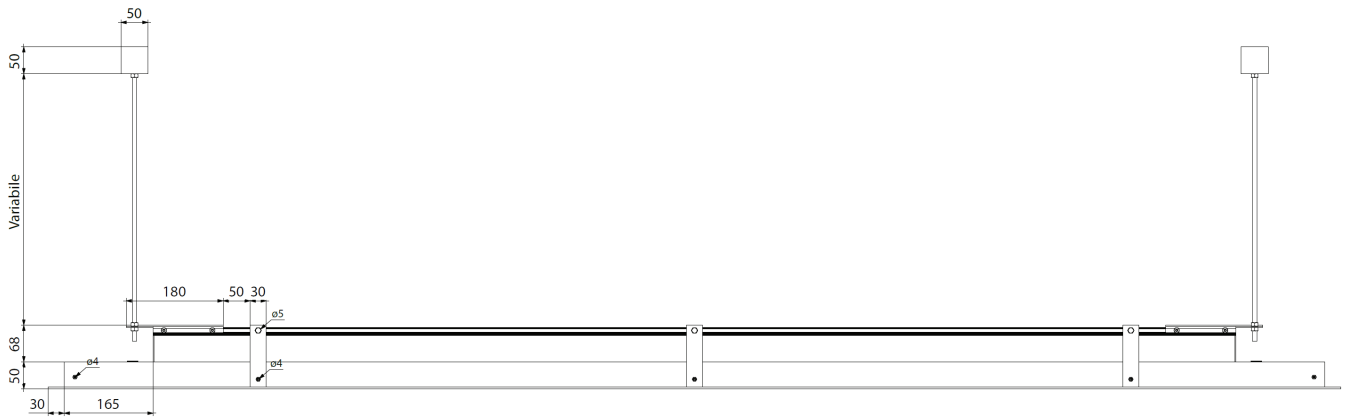

ABMESSUNGEN*

ANSICHT VON DER SEITE