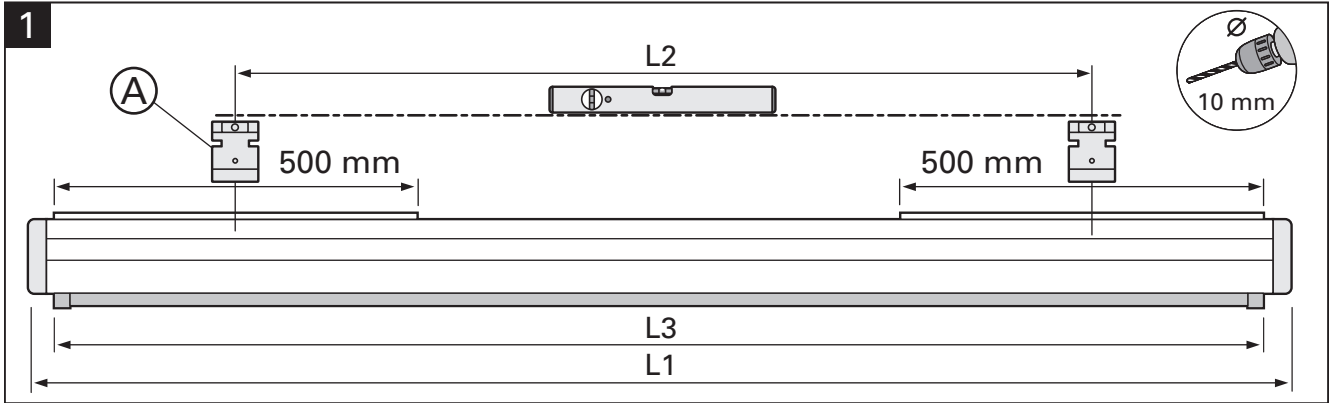

MOUNTING INSTRUCTION
MONTAGEANLEITUNG
PRÉSCRIPTION DE MONTAGE
MONTAGE-INSTRUCTIE

HAPRO MANUAL

	L1	L2	L3
1600 mm	1715 mm	729 - 1529 mm	1620 mm
1800 mm	1915 mm	929 - 1729 mm	1820 mm
2000 mm	2135 mm	1149 - 1949 mm	2040 mm
2200 mm	2335 mm	1349 - 2149 mm	2240 mm
2400 mm	2535 mm	1549 - 2349 mm	2440 mm
2800 mm	2935 mm	1949 - 2749 mm	2840 mm
3000 mm	3135 mm	2149 - 2949 mm	3040 mm