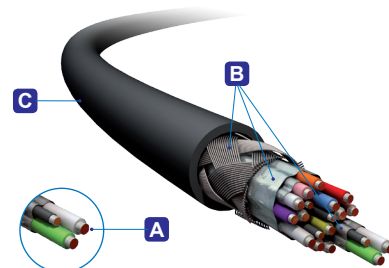

Aktives High Speed HDMI Kabel mit Ethernet Kanal und APO™

Die aktiven High Speed HDMI Kabel PI2000 der PureInstall Serie ermöglichen durch den displayseitig eingebauten APO™ (Active Performance Optimizer) HDMI Verstärker eine Überbrückung von großen Distanzen bis hin zu 40 Metern und sind dadurch optimal für Festinstallationen geeignet.

- ➔ Integrierter Ethernet Kanal für 100 MBit Netzwerk Übertragung via HDMI
- ➔ Hochreine versilberte OFC Kupferleiter und 3-fach Schirmung für optimale Übertragungsqualität
- ➔ APO™ Technologie (Active Performance Optimizer)

Anschlüsse

Steckmaterial:	PVC
Kontaktmaterial:	24-Karat vergoldet
Schirmung:	Ja
Anschluss 1:	HDMI Typ A Stecker (19pin)
Abmessungen Anschluss 1:	53,5 x 19,5 x 10,5 (mm)
Anschluss 2:	HDMI Typ A Stecker (19pin)
Abmessungen Anschluss 2:	68,5 x 25,6 x 11,5 (mm)

Kabel

Typ:	Rundkabel
Länge:	15,0m 20,0m 25,0m 30,0m 35,0m 40,0m
Material Innenleiter:	Hochreines verzinnertes OFC Kupfer A
AWG:	AWG26 bis 25m AWG24 ab 30m
Anzahl Schirmungen:	3-fach B
Schirmung 1:	Aluminium Folie (100% dicht)
Schirmung 2:	Aluminium Folie (100% dicht)
Schirmung 3:	Geflecht (100% dicht)
Material Außenmantel:	Hochelastisches PVC C
Durchmesser Außenmantel:	8,5mm bis 25m 10,5mm ab 30m