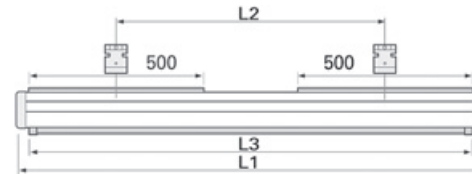

## Hapro manual Leinwand mit Handkurbel

- Perfekt flachhängende Projektionsfläche
- Hochwertige Kurbelmechanik
- Sonderanfertigungen auf Anfrage möglich
- Einfache Wand- und Deckenmontage
- Abnehmbare Kurbel im Lieferumfang
- Gehäusefarbe RAL 9016, (weiß)

Außenmaß	Nutzmaß	Größen in mm/siehe Maßskizze			Gewicht	Tuchsorte	Preis	Artikel-Nr.
		L1	L2	L3				
<b>Format 1:1</b>								
180 x 180 cm	173 x 173 cm	1915	929 – 1729	1820	18 kg	Mattweiß		5947 000 000
200 x 200 cm	195 x 195 cm	2135	1149 – 1949	2040	22 kg	Mattweiß		5945 000 000
240 x 240 cm	230 x 230 cm	2535	1549 – 2349	2440	28 kg	Mattweiß		5897 000 000
300 x 300 cm	290 x 290 cm	3135	2149 – 2949	3040	36 kg	Mattweiß		5898 000 000
<b>Format 4:3</b>								
138 x 180 cm	126 x 168 cm	1915	929 – 1729	1820	18 kg	Mattweiß		7412 000 000
153 x 200 cm	143 x 190 cm	2135	1149 – 1949	2040	20 kg	Mattweiß		7412 000 002
183 x 240 cm	173 x 230 cm	2535	1549 – 2349	2440	25 kg	Mattweiß		7412 000 004
228 x 300 cm	218 x 290 cm	3135	2149 – 2949	3040	31 kg	Mattweiß		7412 000 008