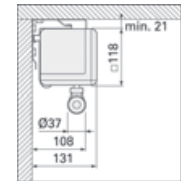

Außenmaß	Nutzmaß	Größen in mm/siehe Maßskizze			Gewicht	Tuchsorte	Preis	Artikel-Nr.
		L1	L2	L3				
<b>Format 1:1</b>								
180 x 180 cm	173 x 173 cm	1915	929 – 1729	1820	18 kg	Mattweiß		5947 000 000
200 x 200 cm	195 x 195 cm	2135	1149 – 1949	2040	22 kg	Mattweiß		5945 000 000
240 x 240 cm	230 x 230 cm	2535	1549 – 2349	2440	28 kg	Mattweiß		5897 000 000
300 x 300 cm	290 x 290 cm	3135	2149 – 2949	3040	36 kg	Mattweiß		5898 000 000
<b>Format 4:3</b>								
138 x 180 cm	126 x 168 cm	1915	929 – 1729	1820	18 kg	Mattweiß		7412 000 000
153 x 200 cm	143 x 190 cm	2135	1149 – 1949	2040	20 kg	Mattweiß		7412 000 002
183 x 240 cm	173 x 230 cm	2535	1549 – 2349	2440	25 kg	Mattweiß		7412 000 004
228 x 300 cm	218 x 290 cm	3135	2149 – 2949	3040	31 kg	Mattweiß		7412 000 008