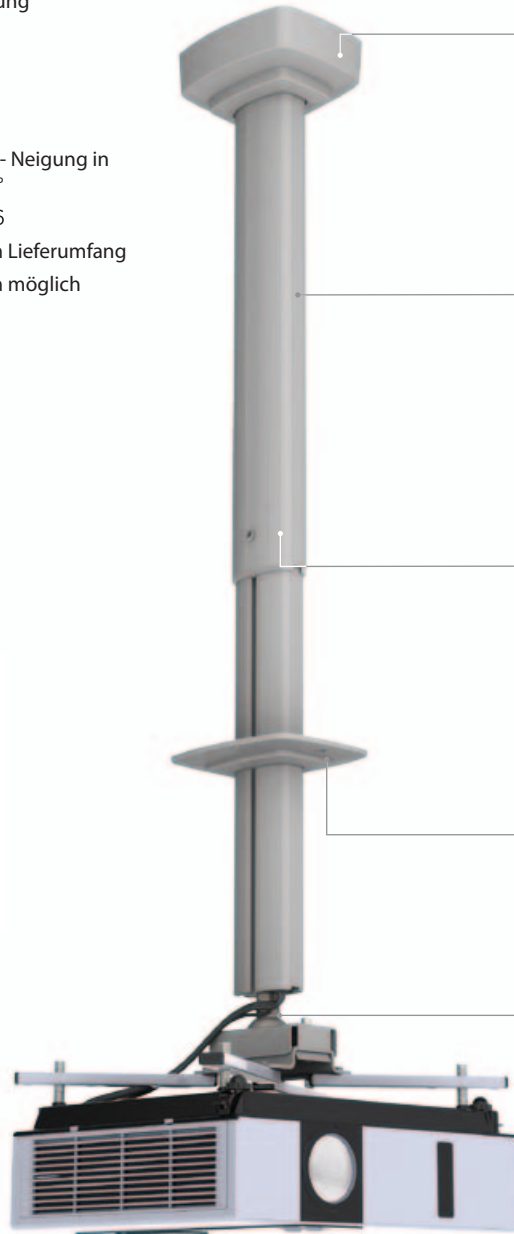

Premium Line

Perfekt in Design und Funktion

- Hochwertige, universelle Projektor-Halterung
- Neuentwickeltes, eloxiertes Aluminiumprofil mit völlig verdeckter, innenliegender Kabelführung
- Vormontiert, innerhalb kürzester Zeit komplett installiert
- Stufenlose Teleskophöhenverstellung
- Max. Tragkraft 25 kg
- Alu-Kugelgelenk mit Schnellwechsler - Neigung in alle Richtung bis $\pm 20^\circ$, drehbar $\pm 180^\circ$
- Projektorschrauben M3/M4/M5/M6
- Höhenverstellbare Abstandshülsen im Lieferumfang
- Sonderanfertigungen bis max. 300 cm möglich
- Diagonalabstand 138 bis 378 mm

• geteilter Baldachin für einfache Montage (Option 7450 000 010)

• alle Kabel werden von außen einfach in das durchgehende Kabelkanal-System eingelegt, das mit einem Deckel verschlossen wird

• Stufenlose Höhenverstellung mit Sicherheitsanschlag

• Rosette kaschiert Ausschnitt in abgehängter Decke
 • passend für Innen- und Außenrohr

• Gelenk mit Alukugel für 3D-Neigung in alle Richtungen
 • Schnellwechselvorrichtung

| Projektorhalterungen (Deckenmontage) | Abstand Projektor / Decke | Farbe | Preis | Artikel-Nr. |
|--------------------------------------|--|--------------------|-------|--------------|
| Premium | 13 cm | aluminium eloxiert | | 5880 000 100 |
| Premium 30 | 30 cm fix, kann bis auf 10 cm gekürzt werden | aluminium eloxiert | | 7450 000 030 |
| | | weiß, RAL 9003 | | 7450 000 031 |
| Premium 41-61 | stufenlos von 41 bis 61 cm | aluminium eloxiert | | 7450 000 060 |
| | | weiß, RAL 9003 | | 7450 000 061 |
| Premium 61-100 | stufenlos von 61 bis 100 cm | aluminium eloxiert | | 7450 000 100 |
| | | weiß, RAL 9003 | | 7450 000 101 |
| Premium 86-150 | stufenlos von 86 bis 150 cm | aluminium eloxiert | | 7450 000 150 |
| | | weiß, RAL 9003 | | 7450 000 151 |
| Premium 111-200 | stufenlos von 111 bis 200 cm | aluminium eloxiert | | 7450 000 200 |
| | | weiß, RAL 9003 | | 7450 000 201 |