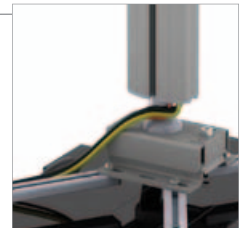

Premium Line

Perfekt in Design und Funktion

- Hochwertige, universelle Projektor-Halterung
- Neuentwickeltes, eloxiertes Aluminiumprofil mit völlig verdeckter, innenliegender Kabelführung
- Vormontiert, innerhalb kürzester Zeit komplett installiert
- Stufenlose Teleskophöhenverstellung
- Max. Tragkraft 25 kg
- Alu-Kugelgelenk mit Schnellwechsler - Neigung in alle Richtung bis $\pm 20^\circ$, drehbar $\pm 180^\circ$
- Projektorschrauben M3/M4/M5/M6
- Höhenverstellbare Abstandshülsen im Lieferumfang
- Sonderanfertigungen bis max. 300 cm möglich
- Diagonalabstand 138 bis 378 mm

• geteilter Baldachin für einfache Montage (Option 7450 000 010)

• alle Kabel werden von außen einfach in das durchgehende Kabelkanal-System eingelegt, das mit einem Deckel verschlossen wird

• Stufenlose Höhenverstellung mit Sicherheitsanschlag

• Rosette kaschiert Ausschnitt in abgehängter Decke
 • passend für Innen- und Außenrohr

• Gelenk mit Alukugel für 3D-Neigung in alle Richtungen
 • Schnellwechselvorrichtung

| Projektorhalterungen (Deckenmontage) | Abstand Projektor / Decke | Farbe | Preis | Artikel-Nr. |
|--------------------------------------|--|--------------------|-------|--------------|
| Premium | 13 cm | aluminium eloxiert | | 5880 000 100 |
| Premium 30 | 30 cm fix, kann bis auf 10 cm gekürzt werden | aluminium eloxiert | | 7450 000 030 |
| | | weiß, RAL 9003 | | 7450 000 031 |
| Premium 41-61 | stufenlos von 41 bis 61 cm | aluminium eloxiert | | 7450 000 060 |
| | | weiß, RAL 9003 | | 7450 000 061 |
| Premium 61-100 | stufenlos von 61 bis 100 cm | aluminium eloxiert | | 7450 000 100 |
| | | weiß, RAL 9003 | | 7450 000 101 |
| Premium 86-150 | stufenlos von 86 bis 150 cm | aluminium eloxiert | | 7450 000 150 |
| | | weiß, RAL 9003 | | 7450 000 151 |
| Premium 111-200 | stufenlos von 111 bis 200 cm | aluminium eloxiert | | 7450 000 200 |
| | | weiß, RAL 9003 | | 7450 000 201 |