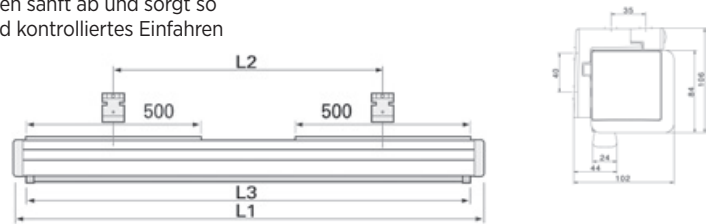

## ProScreen

Hochwertige Ausführung mit Federmechanismus

- Große Rollwelle für flachhängendes Projektionstuch und kräftiger Federmechanismus, einfaches Aufrollen
- CSR: Controlled Screen Return, bremst das Tuch beim Einrollen sanft ab und sorgt so für langsames und kontrolliertes Einfahren
- Einfache Wand- und Deckenmontage durch integrierte Aufhängung

Außenmaß	Nutzmaß	Größen in mm/siehe Maßskizze			Gewicht	Preis	Mattweiß	Preis	Mattweiß Model CSR
		L1	L2	L3					
<b>Format 1:1</b>									
180 x 180 cm	173 x 173 cm	1914	914 - 1754	1820	12 kg		5950 000 000		5950 000 005
200 x 200 cm	195 x 195 cm	2134	1134 - 1974	2040	14 kg		5951 000 000		5951 000 005
240 x 240 cm	235 x 235 cm	2534	1534 - 2374	2440	17 kg		5952 000 000		5952 000 005
<b>Format 4:3</b>									
138 x 180 cm	126 x 168 cm	1914	914 - 1754	1820	11 kg		5950 000 001		5953 000 005
153 x 200 cm	143 x 190 cm	2134	1134 - 1974	2040	13 kg		5955 000 000		5955 000 005
183 x 240 cm	173 x 230 cm	2534	1534 - 2374	2440	16 kg		5956 000 000		5956 000 005
213 x 280 cm	203 x 270 cm	2934	1934 - 2774	2840	19 kg		5962 000 000		
<b>Format 16:10</b>									
115 x 180 cm	105 x 168 cm	1914	914 - 1754	1820	11 kg		5950 000 002		5958 000 000
129 x 200 cm	119 x 190 cm	2134	1134 - 1974	2040	12 kg		5955 000 001		5958 000 001
154 x 240 cm	144 x 230 cm	2534	1534 - 2374	2440	16 kg		5956 000 001		5958 000 003
179 x 280 cm	169 x 270 cm	2934	1934 - 2774	2840	18 kg		5962 000 002		