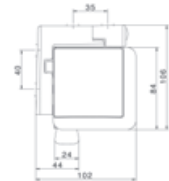

## ProScreen

Hochwertige Ausführung mit Federmechanismus

- Große Rollwelle für flachhängendes Projektionstuch und kräftiger Federmechanismus, einfaches Aufrollen
- CSR: Controlled Screen Return, bremst das Tuch beim Einrollen sanft ab und sorgt so für langsames und kontrolliertes Einfahren
- Einfache Wand- und Deckenmontage durch integrierte Aufhängung

Außenmaß	Nutzmaß	Größen in mm/siehe Maßskizze			Gewicht	Preis	Mattweiß	Preis	Mattweiß Model CSR
		L1	L2	L3					
<b>Format 1:1</b>									
180 x 180 cm	173 x 173 cm	1914	914 - 1754	1820	12 kg		5950 000 000		5950 000 005
200 x 200 cm	195 x 195 cm	2134	1134 - 1974	2040	14 kg		5951 000 000		5951 000 005
240 x 240 cm	235 x 235 cm	2534	1534 - 2374	2440	17 kg		5952 000 000		5952 000 005
<b>Format 4:3</b>									
138 x 180 cm	126 x 168 cm	1914	914 - 1754	1820	11 kg		5950 000 001		5953 000 005
153 x 200 cm	143 x 190 cm	2134	1134 - 1974	2040	13 kg		5955 000 000		5955 000 005
183 x 240 cm	173 x 230 cm	2534	1534 - 2374	2440	16 kg		5956 000 000		5956 000 005
213 x 280 cm	203 x 270 cm	2934	1934 - 2774	2840	19 kg		5962 000 000		
<b>Format 16:10</b>									
115 x 180 cm	105 x 168 cm	1914	914 - 1754	1820	11 kg		5950 000 002		5958 000 000
129 x 200 cm	119 x 190 cm	2134	1134 - 1974	2040	12 kg		5955 000 001		5958 000 001
154 x 240 cm	144 x 230 cm	2534	1534 - 2374	2440	16 kg		5956 000 001		5958 000 003
179 x 280 cm	169 x 270 cm	2934	1934 - 2774	2840	18 kg		5962 000 002		