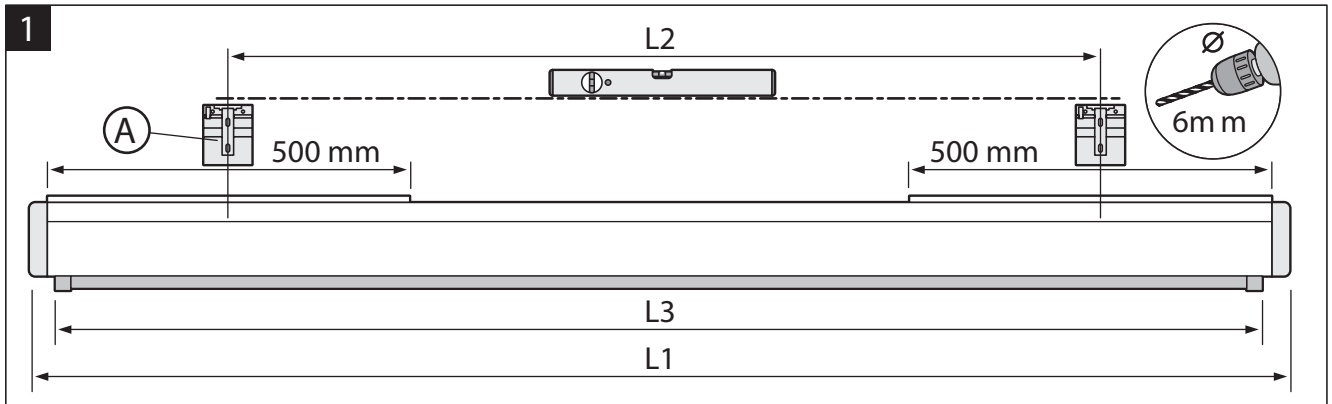

MOUNTING INSTRUCTION
MONTAGEANLEITUNG
PRÉSCRIPTION DE MONTAGE
MONTAGE-INSTRUCTIE

PROSCREEN

	L1	L2 +/- 420mm	L3
1600 mm	1714 mm	1134 mm	1620 mm
1800 mm	1914 mm	1334 mm	1820 mm
2000 mm	2134 mm	1554 mm	2040 mm
2200 mm	2334 mm	1754 mm	2240 mm
2400 mm	2534 mm	1954 mm	2440 mm
2800 mm	2934 mm	2354 mm	2840 mm