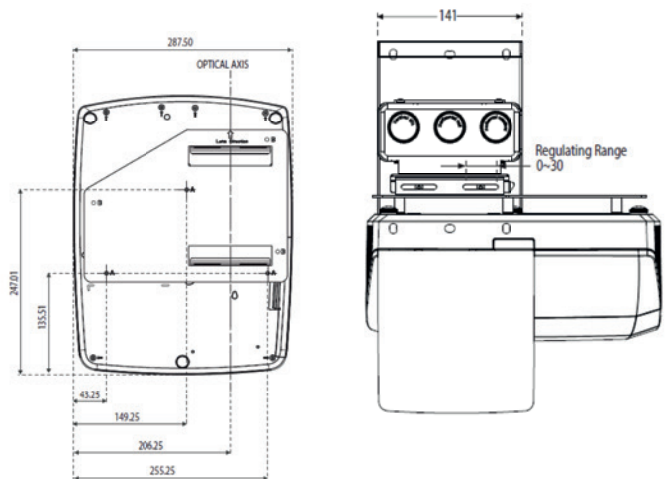

Technische Zeichnungen

PRÄSENTATIONSTECHNIK
HAPRA
Ges.m.b.H.