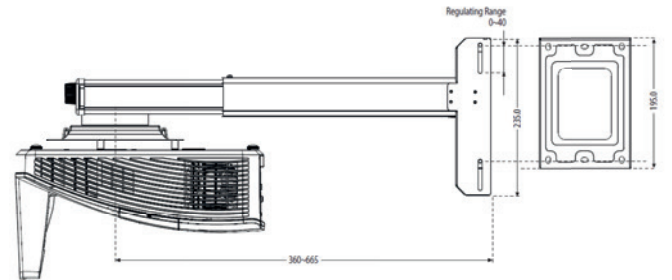

Technische Zeichnungen

PRÄSENTATIONSTECHNIK
HAPRA
Ges.m.b.H.