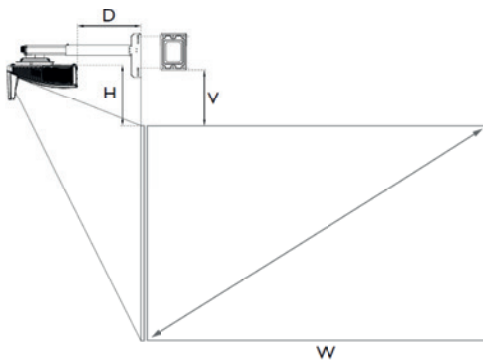

Objektivdaten

WXGA					
Diagonal		W (mm)		H (mm)	
Inch	mm	Inch	mm	Inch	mm
80	2032	67	1723	42	1077
85	2159	71	1831	45	1144
87	2210	73	1874	46	1171
90	2286	76	1939	47	1212
92	2337	77	1982	48	1239
95	2413	80	2046	50	1279
97	2464	81	2089	51	1306
100	2540	85	2154	53	1346

WXGA					
Projection distance		Offset		Scale parameter	Distance
Inch	mm	Inch	mm	mm	
11.40	289.0	11.80	300.0	505	274.7
12.90	326.9	12.40	314.3	540	289.0
13.50	341.9	12.60	320.2	555	294.9
14.40	364.7	13.00	328.9	580	303.6
15.00	379.7	13.20	334.4	595	309.1
15.80	402.1	13.50	343.0	615	317.7
16.40	417.2	13.70	348.9	630	323.6
17.30	439.9	14.00	356.9	655	331.6