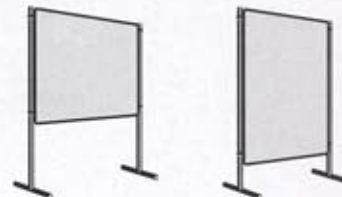

**Produkt-  
beschreibung**

**120 x 100 cm  
quer oder hochkant  
einhängbar**

**190 x 100 cm  
hochkant**

**150 x 120 cm  
quer oder hochkant  
einhängbar**

**Tafel  
NSTT + Stativ  
SVT5**

**Tafel  
NSTT + Stativ  
SVR5**

**Stellbeispiel Set 1**

- 5 x Stativ SVT 5
- 2 x Tafel 120 x 100 cm, NSTT F-1
- 2 x Tafel 150 x 120 cm, NSTT F-2
- 1 x Schrägablage, 100 cm breit, NDS-1

**Art.-Nr. NSTT SET 1**

Die auf dieser Seite abgebildeten Stellbeispiele sind als Set erhältlich. Die Sets werden in den Standardfarben RAL 7035 Lichtgrau (Stative) und Veloursstoff, (Tafeloberflächen) geliefert. Bitte geben Sie bei Ihrer Bestellung die gewünschte Farbe an. Weitere Stellbeispiele siehe Seite 120 und 121.

**Stellbeispiel Set 2**

- 5 x Stativ SVR 5
- 2 x Tafel 120 x 100 cm, NSTT F-1
- 2 x Tafel 150 x 120 cm, NSTT F-2

**Art.-Nr. NSTT SET 2**

**Stellbeispiel Set 3**

- 6 x Stativ SVR 5
- 2 x Stativ SVT 5
- 4 x Tafel 120 x 100 cm, NSTT F-1
- 3 x Tafel 150 x 120 cm, NSTT F-2
- 3 x Schrägablage, 100 cm breit, NDS-1