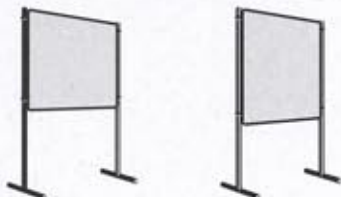

**Produkt-  
beschreibung**

**120 x 100 cm  
quer oder hochkant  
einhängbar**

**190 x 100 cm  
hochkant**

**150 x 120 cm  
quer oder hochkant  
einhängbar**

**Tafel  
NSTT + Stativ  
SVT5**

**Tafel  
NSTT + Stativ  
SVR5**

**Stellbeispiel Set 1**

- 5 x Stativ SVT 5
- 2 x Tafel 120 x 100 cm, NSTT F-1
- 2 x Tafel 150 x 120 cm, NSTT F-2
- 1 x Schrägablage, 100 cm breit, NDS-1

**Art.-Nr. NSTT SET 1**

Die auf dieser Seite abgebildeten Stellbeispiele sind als Set erhältlich. Die Sets werden in den Standardfarben RAL 7035 Lichtgrau (Stative) und Veloursstoff, (Tafeloberflächen) geliefert. Bitte geben Sie bei Ihrer Bestellung die gewünschte Farbe an. Weitere Stellbeispiele siehe Seite 120 und 121.

**Stellbeispiel Set 2**

- 5 x Stativ SVR 5
- 2 x Tafel 120 x 100 cm, NSTT F-1
- 2 x Tafel 150 x 120 cm, NSTT F-2

**Art.-Nr. NSTT SET 2**

**Stellbeispiel Set 3**

- 6 x Stativ SVR 5
- 2 x Stativ SVT 5
- 4 x Tafel 120 x 100 cm, NSTT F-1
- 3 x Tafel 150 x 120 cm, NSTT F-2
- 3 x Schrägablage, 100 cm breit, NDS-1

**Art.-Nr. NSTT SET 3**

**Stellbeispiel Set 4**

- 4 x Stativ SVR 5
- 4 x Stativ SVT 5
- 8 x Tafel 120 x 100 cm, NSTT F-1
- 1 x Schrägablage, 100 cm breit, NDS-1

**Art.-Nr. NSTT SET 4**

**Stellbeispiel Set 5**