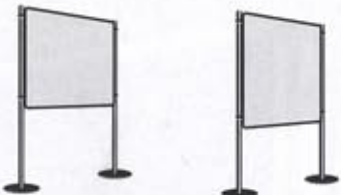

**Produkt-  
beschreibung**

**120 x 100 cm  
quer oder hochkant  
einhängbar**

**190 x 100 cm  
hochkant**

**150 x 120 cm  
quer oder hochkant  
einhängbar**

**Tafel  
NSTT + Stativ  
SVT5**

**Tafel  
NSTT + Stativ  
SVR5**

**Stellbeispiel Set 1**

- 5 x Stativ SVT 5
- 2 x Tafel 120 x 100 cm, NSTT F-1
- 2 x Tafel 150 x 120 cm, NSTT F-2
- 1 x Schrägablage, 100 cm breit, NDS-1

**Art.-Nr. NSTT SET 1**

Die auf dieser Seite abgebildeten Stellbeispiele sind als Set erhältlich. Die Sets werden in den Standardfarben RAL 7035 Lichtgrau (Stative) und Veloursstoff, (Tafeloberflächen) geliefert. Bitte geben Sie bei Ihrer Bestellung die gewünschte Farbe an. Weitere Stellbeispiele siehe Seite 120 und 121.

**Stellbeispiel Set 2**

- 5 x Stativ SVR 5
- 2 x Tafel 120 x 100 cm, NSTT F-1
- 2 x Tafel 150 x 120 cm, NSTT F-2

**Art.-Nr. NSTT SET 2**

**Stellbeispiel Set 3**

- 6 x Stativ SVR 5
- 2 x Stativ SVT 5
- 4 x Tafel 120 x 100 cm, NSTT F-1
- 3 x Tafel 150 x 120 cm, NSTT F-2
- 3 x Schrägablage, 100 cm breit, NDS-1